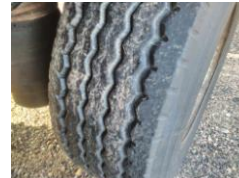

CDS NÁCHOD

značka: Krone
typ: valníkový návěs
rok výroby: 2008
stav km: 950 000
počet náprav: 3
nosnost: 29,6 tun

VÝBAVA:

třístranná stahovačka
zadní vrata
zvedací náprava
rezerva 2x
kastlík 2x

KONTAKT: Antonín Felkl

technický ředitel

☎ +420 602 239 374

CENA: 330 000Kč bez DPH

V nabídce s tahačem spz: 4H93895

felkl@cdsnachod.cz

RZ: 4H7 7779

fotografie:

CDS s.r.o. Náchod, Kladská 286, 547 01 Náchod, www.cdsnachod.cz

IČO: 60110244, DIČ: CZ60110244, C 5394 vedená u Krajského soudu v Hradci Králové